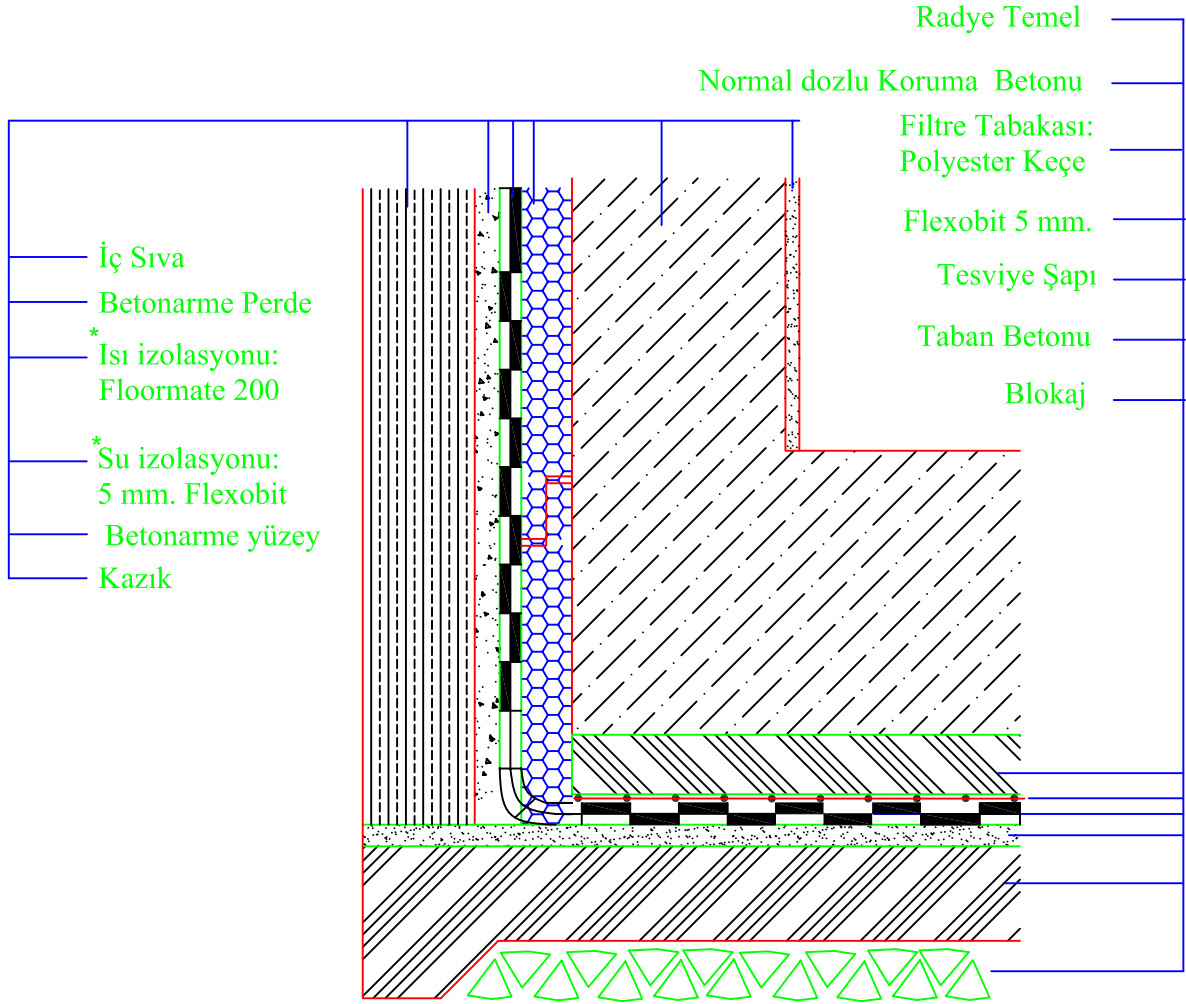

Bodrum Perde Rutubet ve Isı İzolasyonu

* Su ve Isı İzolasyonu için CANPA İzolasyon'a danışınız.

Yüklenici :		Tarih :	
Projenin Adı :		Ölçek :	Şematiktir.