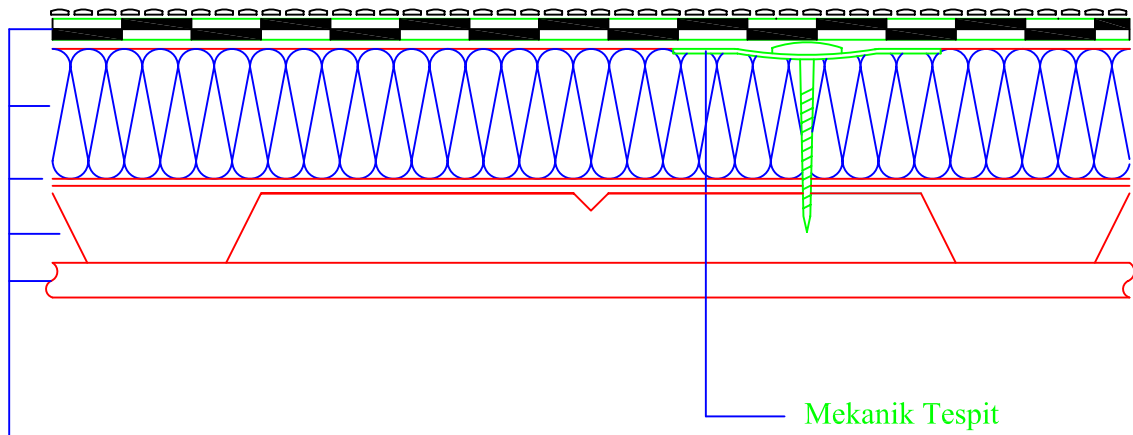

Isı İzolasyonlu Gezilmeyen Teras Çatı (Hafif Metal Çatı) 1

- * Su İzolasyonu : Flexoper Arduazlı 5 mm
- * Isı İzolasyonu: Bir Yüzü Bitümlü Taşyünü
- Buhar Kesici Folyo
- Trapez Saç Çatı Paneli
- Taşıyıcı Konstrüksiyon

* Su ve Isı İzolasyonu için CANPA İzolasyon'a danışınız.

Yüklenici :		Tarih :	
Projenin Adı :		Ölçek :	Şematiktir.